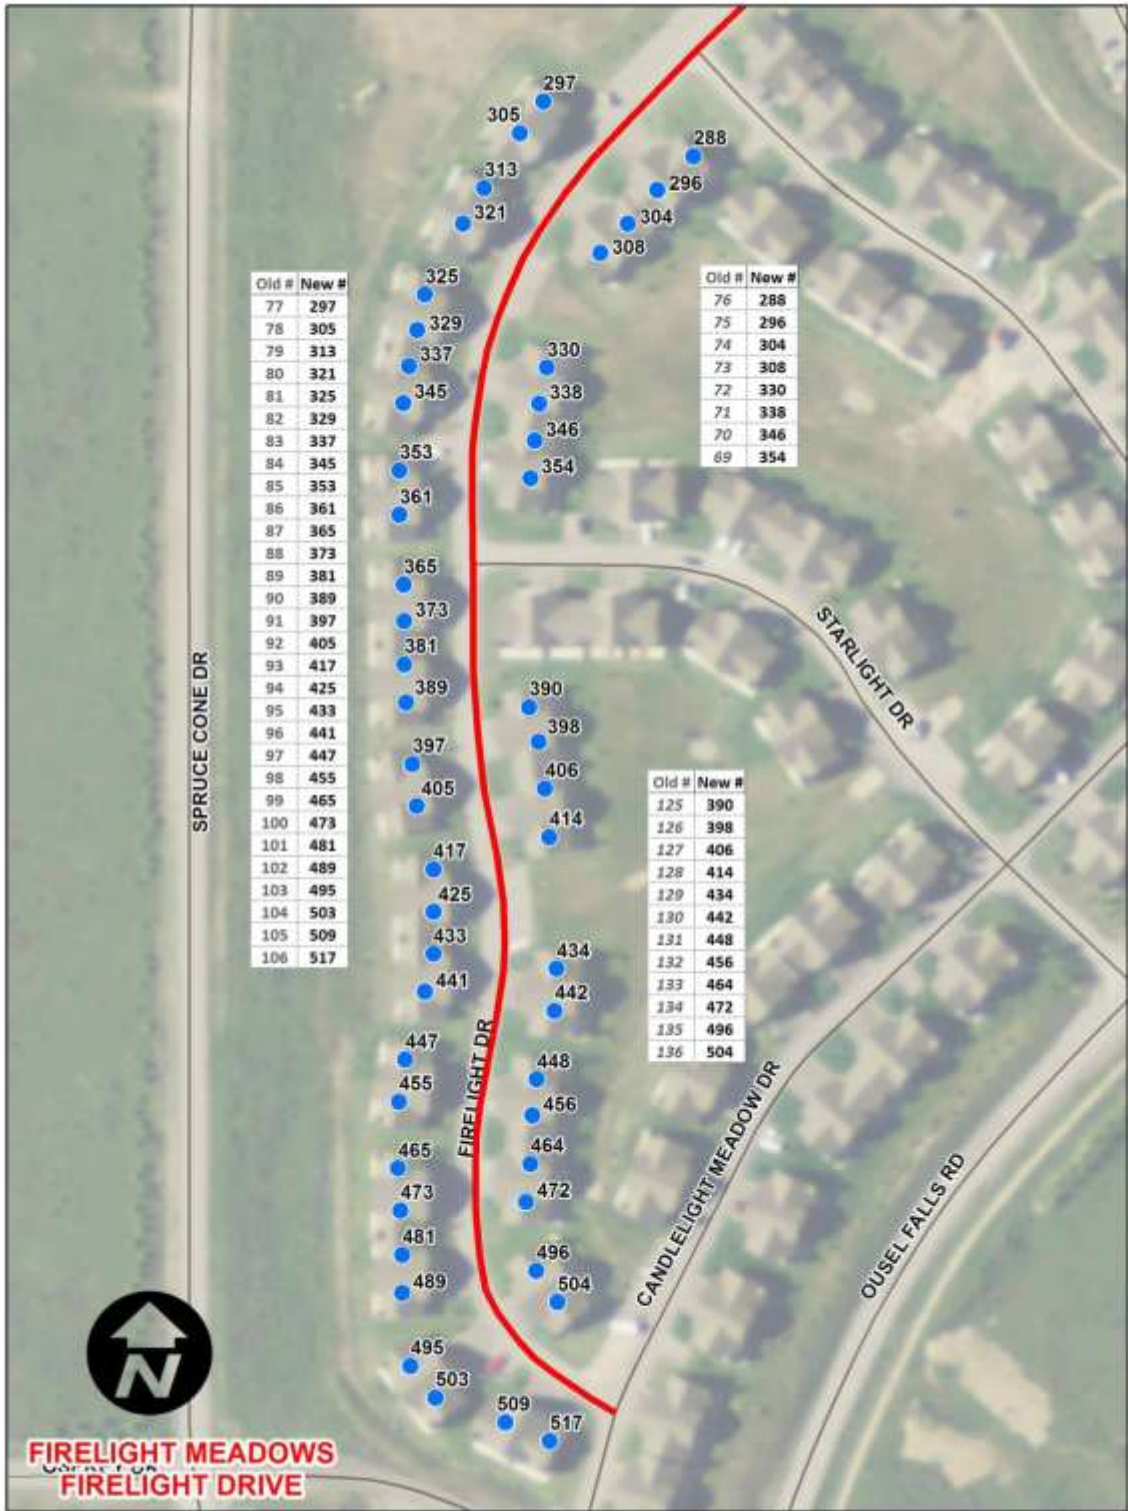

F I R E L I G H T D R I V E

PHYSICAL ADDRESS

(New #) Firelight Drive
Big Sky, MT 59716