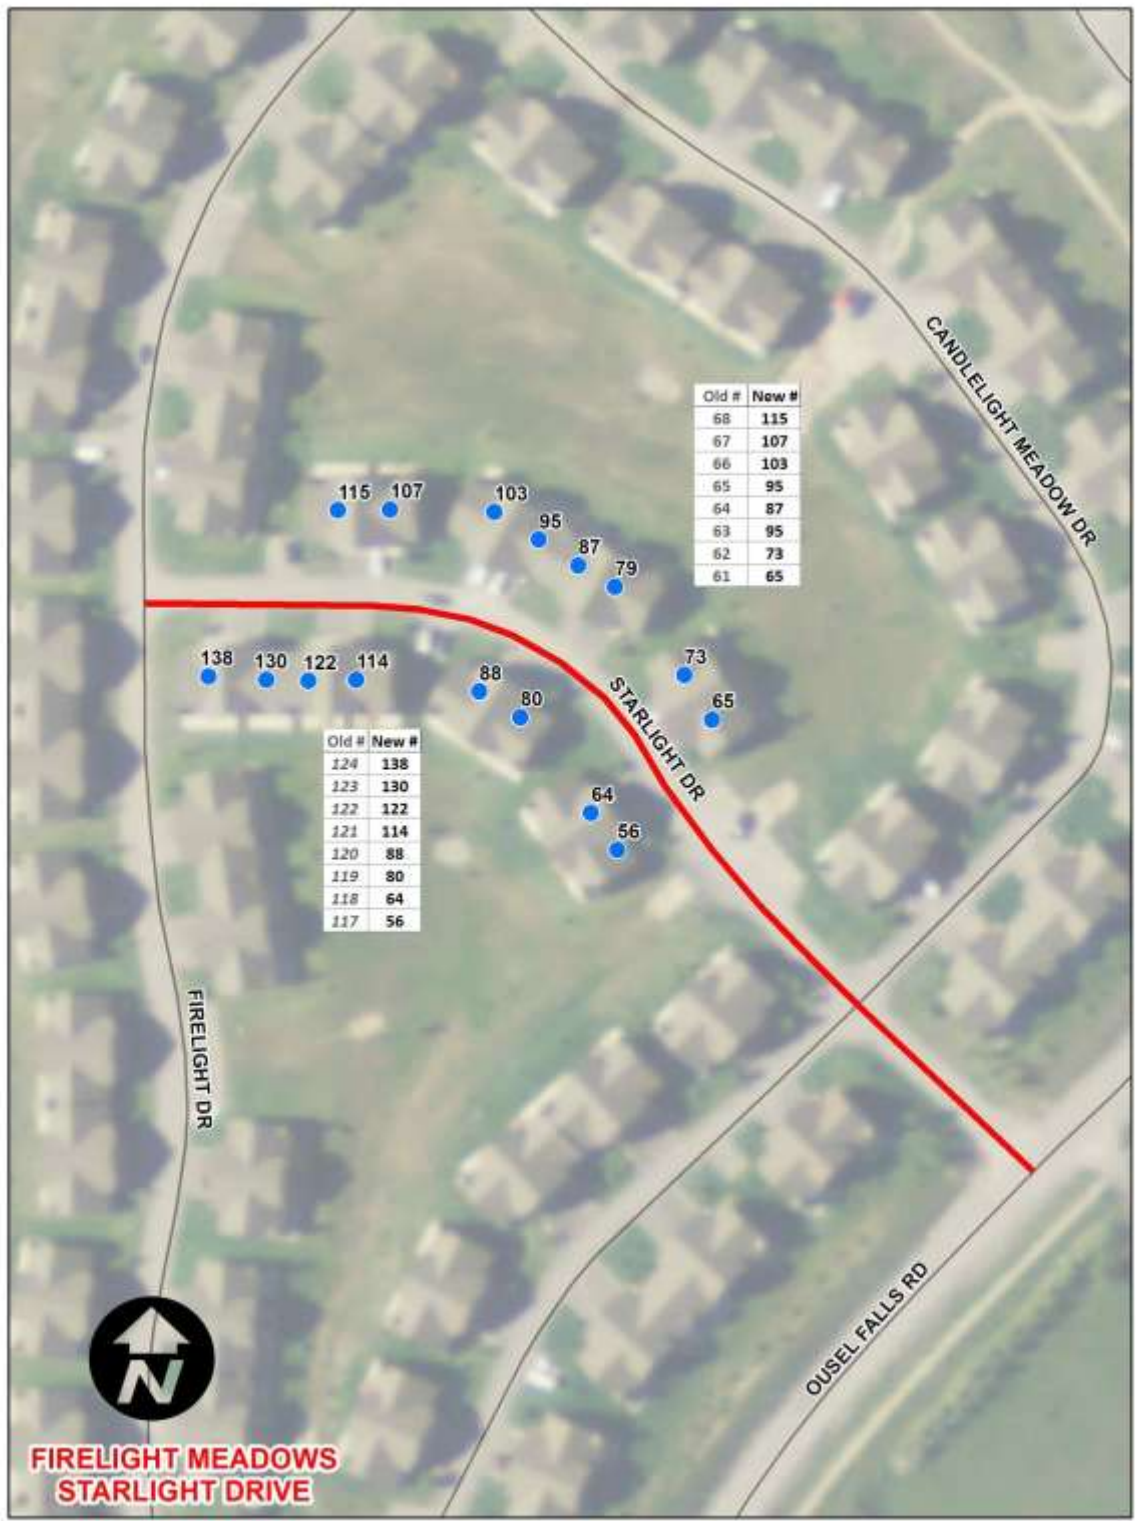

FIRELIGHT MEADOWS

New Address System

Cross-Reference Guide with Maps

OLD	NEW	CANDLELIGHT MEADOWS DRIVE
1	50	
2	58	
3	62	
4	70	
5	74	
6	82	
7	86	
8	94	
9	98	
10	106	
11	116	
12	124	
13	132	
14	140	
15	148	
16	156	
17	162	
18	170	
19	184	
20	192	
21	200	
22	208	
23	216	
24	224	
25	252	
26	260	
27	268	
28	276	
29	278	
30	286	
31	294	
32	302	
33	306	
34	314	

OLD	NEW	FIRELIGHT DRIVE
125	390	
126	398	
127	406	
128	414	
129	434	
130	442	
131	448	
132	456	
133	464	
134	472	
135	496	
136	504	

C
O
N
D
O
S

A
T

A
U
R
O
R
A

L
I
G
H
T
S

D
R
I
V
E

PHYSICAL ADDRESS

Building A: 85 Aurora Lights Drive, (Unit #) | *Building B:* 155 Aurora Lights Drive, (Unit #)
Big Sky, MT 59716

(New #) Firelight Drive
Big Sky, MT 59716

C
A
N
D
L
E
L
I
G
H
T

M
E
A
D
O
W
S

D
R

PHYSICAL ADDRESS

(New #) Candlelight Meadows Drive
Big Sky, MT 59716

S T A R L I G H T D R I V E

**FIRELIGHT MEADOWS
STARLIGHT DRIVE**

PHYSICAL ADDRESS

**(New #) Candlelight Meadows Drive
Big Sky, MT 59716**