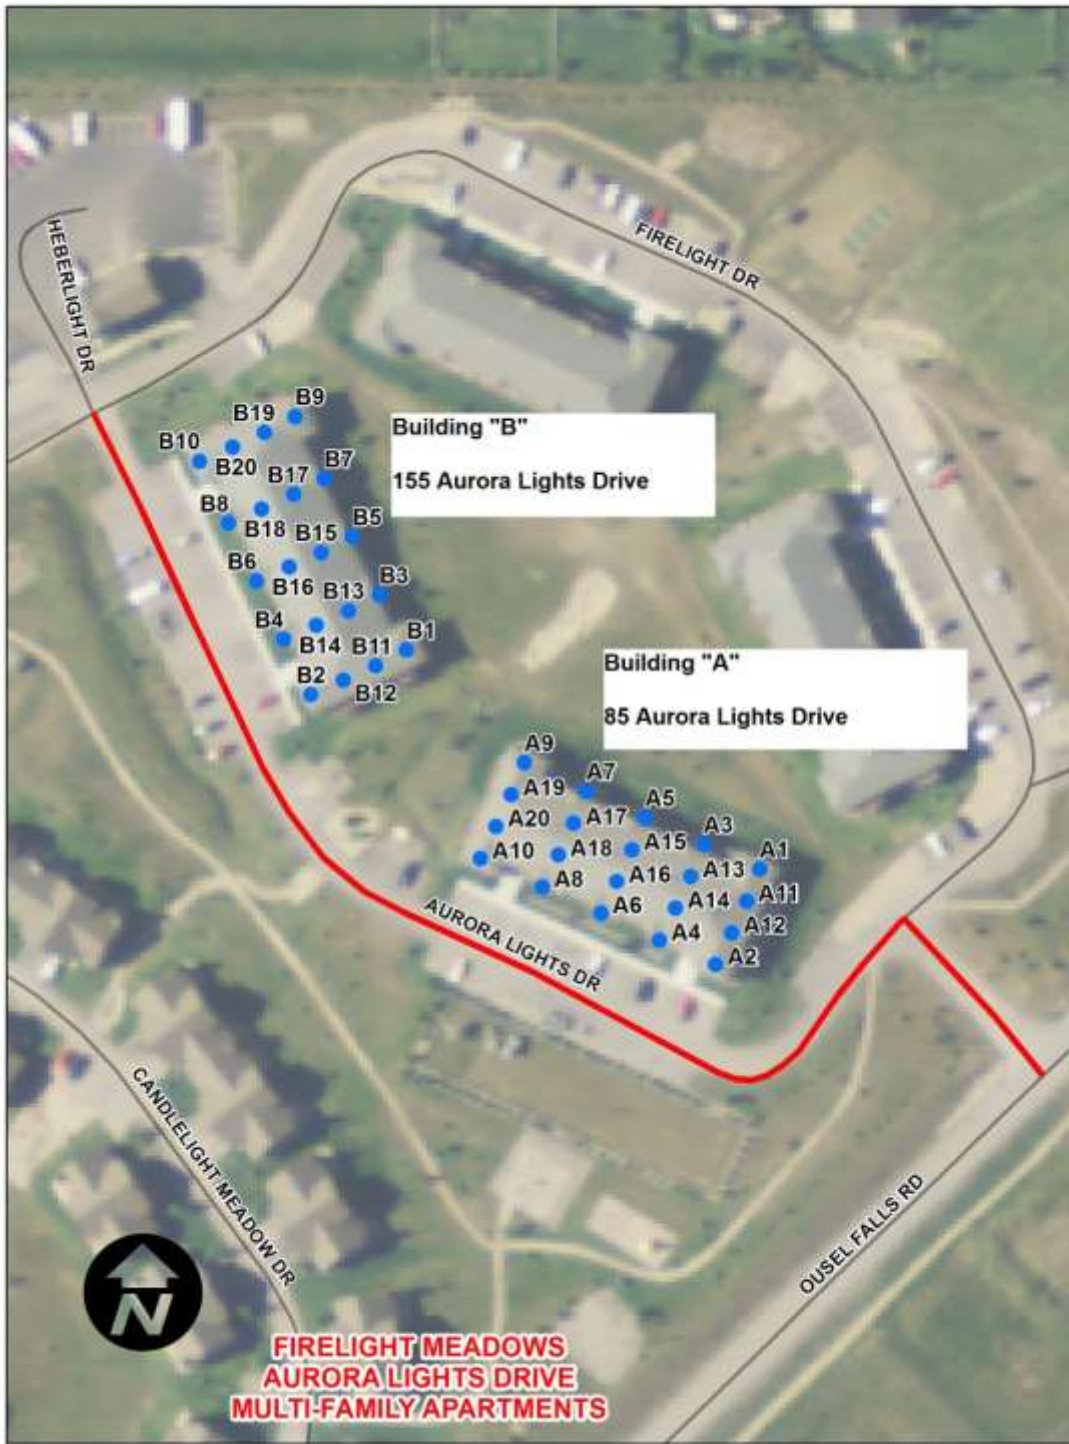

OLD	NEW	CANDLELIGHT MEADOWS DR
107	159	
108	167	
109	173	
110	181	
111	191	
112	199	
113	207	
114	215	
115	221	
116	229	

OLD	NEW	STARLIGHT DR
117	56	
118	64	
119	80	
120	88	
121	114	
122	122	
123	130	
124	138	

OLD	NEW	FIRELIGHT DRIVE
125	390	
126	398	
127	406	
128	414	
129	434	
130	442	
131	448	
132	456	
133	464	
134	472	
135	496	
136	504	

C
O
N
D
O
S

A
T

A
U
R
O
R
A

L
I
G
H
T
S

D
R
I
V
E

PHYSICAL ADDRESS

Building A: 85 Aurora Lights Drive, (Unit #) | *Building B:* 155 Aurora Lights Drive, (Unit #)
Big Sky, MT 59716