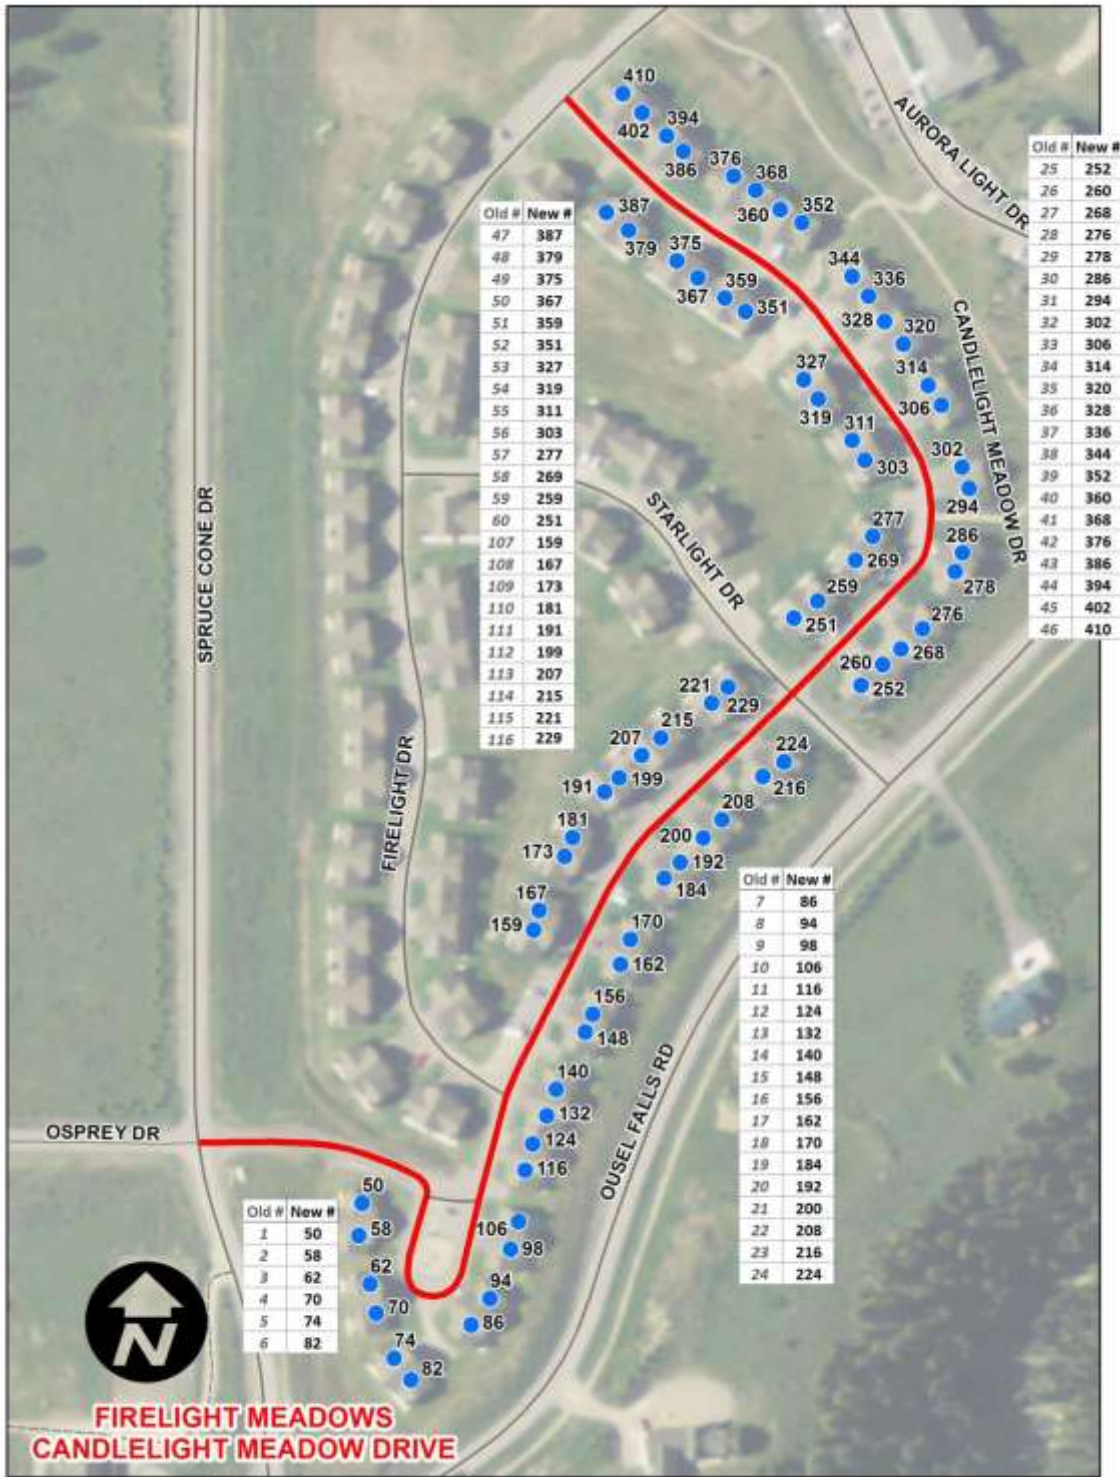

C
A
N
D
L
E
L
I
G
H
T

M
E
A
D
O
W
S

D
R

PHYSICAL ADDRESS

(New #) Candlelight Meadows Drive
Big Sky, MT 59716