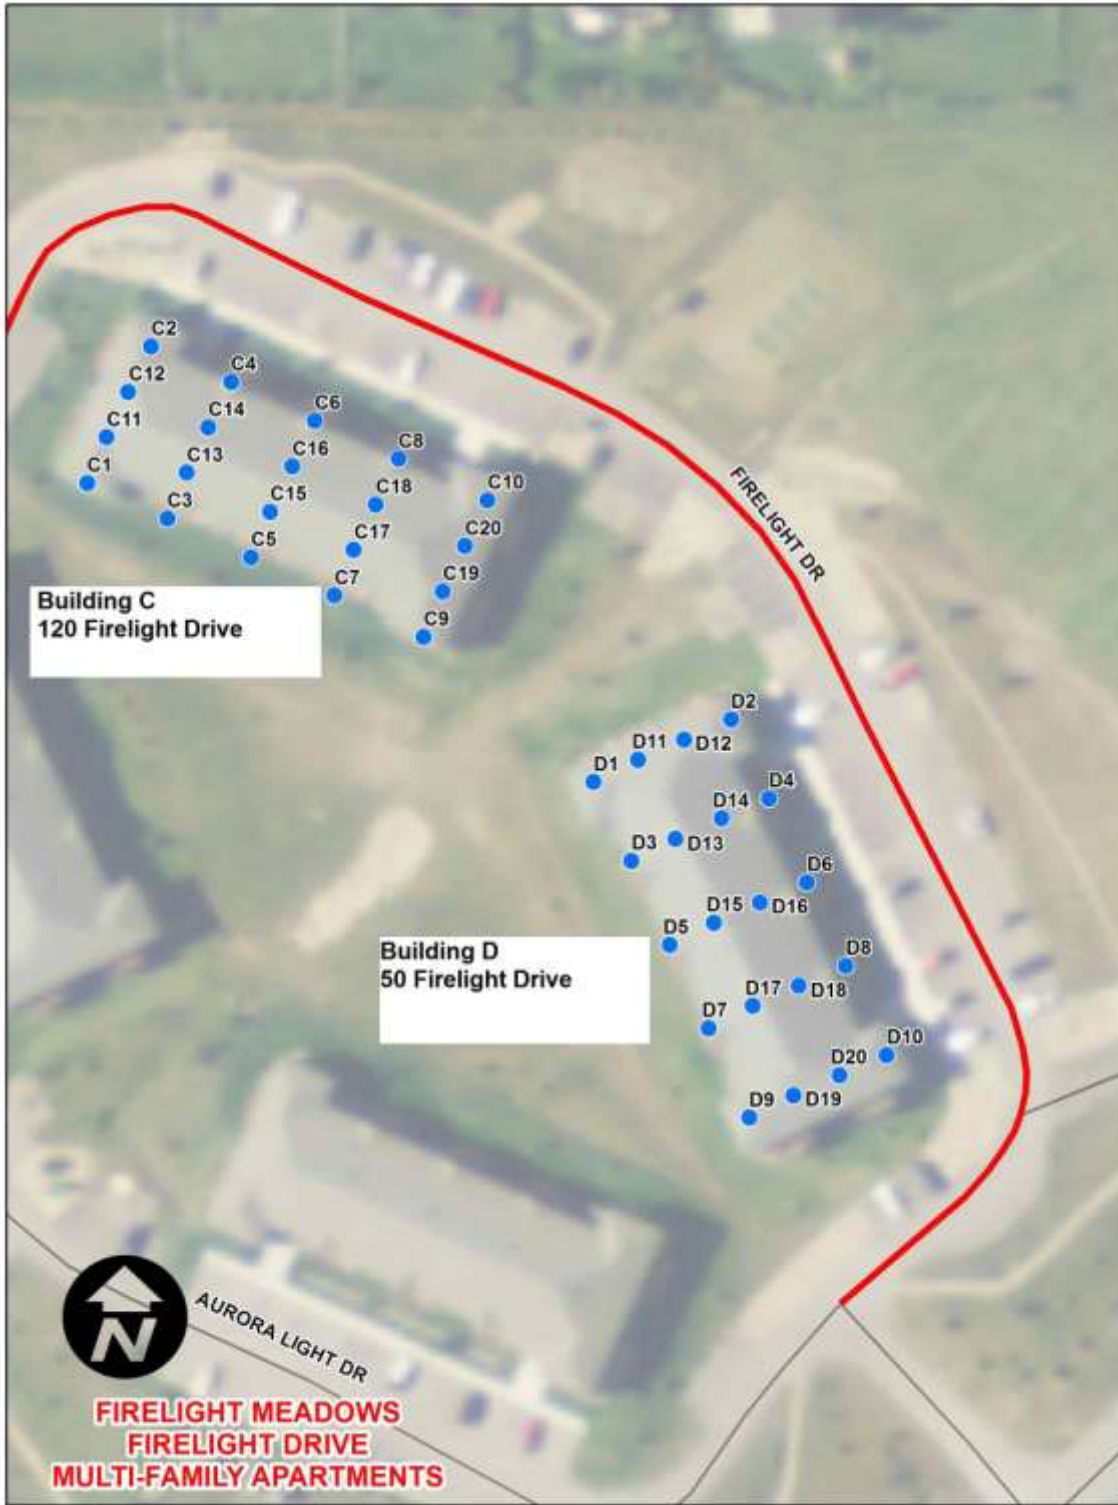

OLD	NEW	CANDLELIGHT MEADOWS DR
107	159	
108	167	
109	173	
110	181	
111	191	
112	199	
113	207	
114	215	
115	221	
116	229	

OLD	NEW	STARLIGHT DR
117	56	
118	64	
119	80	
120	88	
121	114	
122	122	
123	130	
124	138	

OLD	NEW	FIRELIGHT DRIVE
125	390	
126	398	
127	406	
128	414	
129	434	
130	442	
131	448	
132	456	
133	464	
134	472	
135	496	
136	504	

C
O
N
D
O
S

A
T

A
U
R
O
R
A

L
I
G
H
T
S

D
R
I
V
E

PHYSICAL ADDRESS

Building A: 85 Aurora Lights Drive, (Unit #) | *Building B:* 155 Aurora Lights Drive, (Unit #)
Big Sky, MT 59716